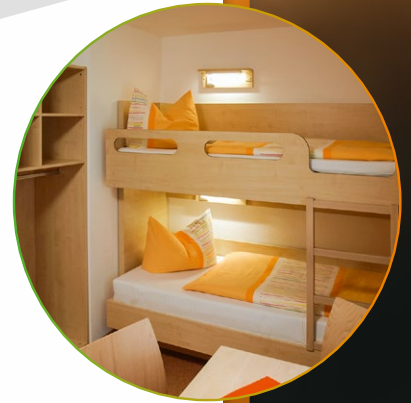

Unser Angebot

3 Tage Silvester am Filzteich

2 Übernachtungen inkl. Halbpension:

- bezogenes Bett und Handtücher
- Silvesteressen (Abendbüfett am 31.12.2026)
- Neujahrsfrühstück (am 01.01.2027)
- jeder Gast erhält eine kleine Überraschung zur Begrüßung

Enthaltene Leistungen pro Person im Pauschalangebot (mind. zu buchende Leistungen).

Individuell zubuchbar:

- Verlängerung des Aufenthaltes mit Übernachtung/Halbpension
  ab 28.12.2026 bzw. bis 03.01.2027
- Bereitstellung einer Ausstattung des Partyraumes für die Silvesterfeier
  (Tischwäsche, Deko, Kerzen, Teller u. a.)
- verschiedene Programmangebote im Zeitraum vom 29.12.2026 bis 31.12.2026

ab 195 EUR*

* Pro Erwachsene Person, Kinder ermäßigt (siehe Folgeseite). Zuzüglich einmalige Grundpauschale pro Gruppe (inkl. Partyraum für Ihre Silvesterfeier, Gläsersortiment).

Hinweise:

Die Unterbringung erfolgt in der Regel familienweise im Mehrbettzimmer. Gruppen bis max. 24 Personen stellen wir eine Hausetage und einen Klubraum zur Verfügung.

Gruppen über 24 Personen bringen wir in einem ganzen Haus unter.

- Es stehen zwei Klubräume zur Verfügung.
- Größere Gruppen können auf Wunsch einen größeren Raum für die Silvesterparty buchen.
- Im Haus 7 und Haus 8 wird auf Grund der gehobeneren Ausstattung (Zimmer mit DU/ WC) ein Aufschlag in Höhe von 4,00 € p.P./ÜN erhoben.

Buchung

Für die Buchung nutzen Sie bitte das Kontaktformular unter www.kiezsneeberg.de/kontakt

Beachten Sie dazu bitte alle Optionen (Anzahl und Alter der Kinder sowie zubuchbare Leistungen) auf der nächsten Seite.

Bei Fragen stehen Ihnen Carolin Stotz oder Frank Möckel unter 03772 37050 gern zur Verfügung.

Bitte beachten Sie: Die Vergabe der Plätze erfolgt in der Reihenfolge des Eingangs der Anmeldung. Die Buchung ist erst dann verbindlich, wenn Sie von uns die Buchungsbestätigung erhalten haben.

Mit freundlichen Grüßen und Glück Auf
Ihr KIEZ-Am-Filzteich-Team

weitere Informationen unter

kiezsneeberg.de